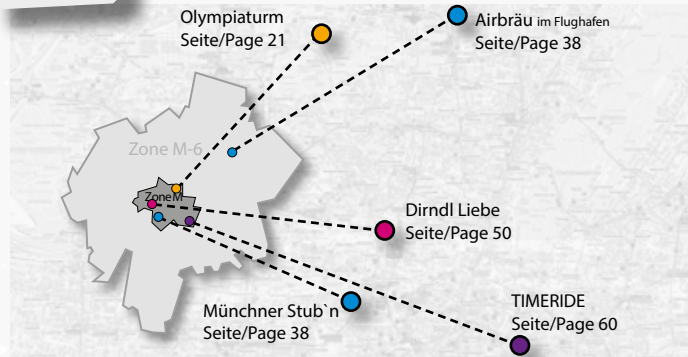

Wenig Zeit, viel Erfahren / Little time, much experience

Rauf auf den Olympiaturm (S.21) und einen Überblick über die Stadt gewinnen und die Alpen entdecken. Zurück in die City und über den Viktualienmarkt geschlendert und hinein ins TIMERIDE (S.60). Erlebe mit viel Innovation 7000 Jahre bayrische Geschichte. Jetzt noch ein Dirndl mitbringen. In wenigen Minuten bist du mit der Bahn am Stiglmeierplatz und kannst bei Dirndl Liebe (S.50) ein traumhaftes Mitbringsel erwerben. Du musst nach Hause – am Flughafen kannst du gern noch beim Airbräu (S.38) einkehren oder am Hauptbahnhof die Münchner Stub`n (S.38) besuchen. Was für ein Tag!

Climb up the Olympic Tower (p.21) and get an overview of the city and discover the Alps. Stroll back into the city and across the Viktualienmarkt and into the TimeRide (p.60). Experience 7000 years of Bavarian history with a lot of innovation. Now bring a dirndl with you. In a few minutes, you can take the train to Stiglmeierplatz and buy a wonderful souvenir from Dirndl Liebe (p.50). You have to go home - at the airport you can stop off at the Airbräu (p.38) or visit the Münchner Stub`n (p.38) at the main train station. What a day!