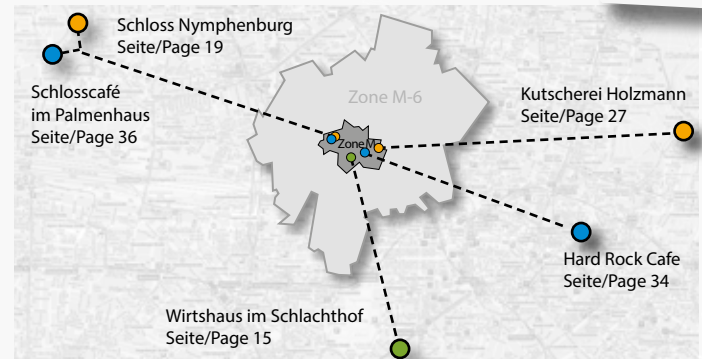

Raus in den Park / Get out in the park

So kann der Tag beginnen – Kaffee oder Tee und dann ruf die Kutscherei Holzmann (S.27) an. Lass dich durch den wohl schönsten Stadtpark der Welt – den Englischen Garten – chauffieren. Zu Fuß gehst du dann am Eisbach entlang Richtung „Im Tal“, schaut den Surfern zu und isst lecker im Hard Rock Cafe (S.34) eine Brotzeit. Weiter geht es mit einer kurzen Fahrt nach Nymphenburg (S.19). Was für ein toller Park, in dem man endlos schlendern kann, aber versäume nicht ins Schloss zu schauen – es lohnt sich. Im Palmenhaus (S.36) kannst du den Nachmittag wunderbar abrunden – Windbeutelalarm! Abends noch was unternehmen, aber klar – versuchs mal im berühmten Wirtshaus im Schlachthof (S.15).

The only way the day can begin is with coffee or tea —and then call the Holzmann carriage (p.27). Let yourself be chauffeured through the most beautiful city park in the world. The English Garden. Walk along the Eisbach in the direction of "Im Tal". Watch the surfers and have a delicious snack in the Hard Rock Cafe (p.34). It continues with a short drive to Nymphenburg. A eminent park where you can stroll endlessly. But don't forget to look into the castle - it's worth it (p.19). You can round off the afternoon in the vibrant palm house - cream puff alarm! (p.36) To do something in the evening, of course - try the famous Wirtshaus im Schlachthof (p.15).