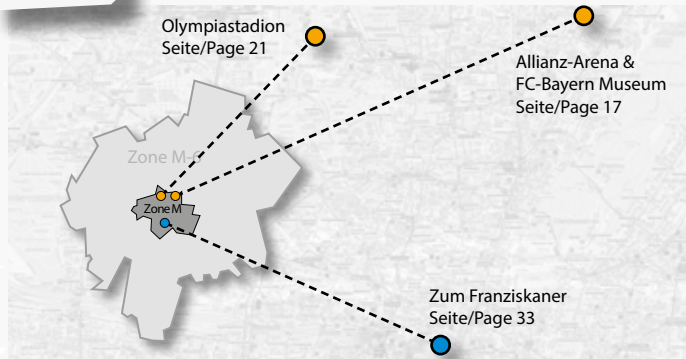

FC Bayern München

Einst im Olympiastadion – jetzt in der Allianz Arena München. Lass dich inspirieren vom Bayernspirit und buche eine Tour durch das Olympiastadion (S.21). Hier wurde bereits in den 70er Jahren der Grundstein für den bis heute anhaltenden Erfolg des FC Bayern München gelegt. Heute spielt man in der Allianz Arena – schau sie dir von Innen an und bestaune im FC Bayern Museum (S.17) die Pokale des Vereins. Ganz bayern like gibt es jetzt noch ein Weißbier – das schütten sich die Spieler nach einer erfolgreichen Meisterschaft gerne über die Köpfe – trinken kannst du es z.B. beim Zum Franziskaner (S.33), dort wo die Meisterschaft gefeiert wird, am Marienplatz.

Once in the Olympic Stadium - enter into the Allianz Arena Munich. Let yourself be inspired by the Bavarian spirit and book a tour through the Olympic Stadium (p.21). The cornerstone for the success of FC Bayern Munich was laid here in the 1970s and continues their success to this day. Today in the Allianz Arena - you can take a look inside and marvel at the club's trophies in the FC Bayern Museum (p.17). There is now a Bayern-like wheat beer. Where the players like to pour beer over their heads after a successful championship. You can drink it e.g. at Zum Franziskaner (p.33), where the championship are celebrated, at Marienplatz.