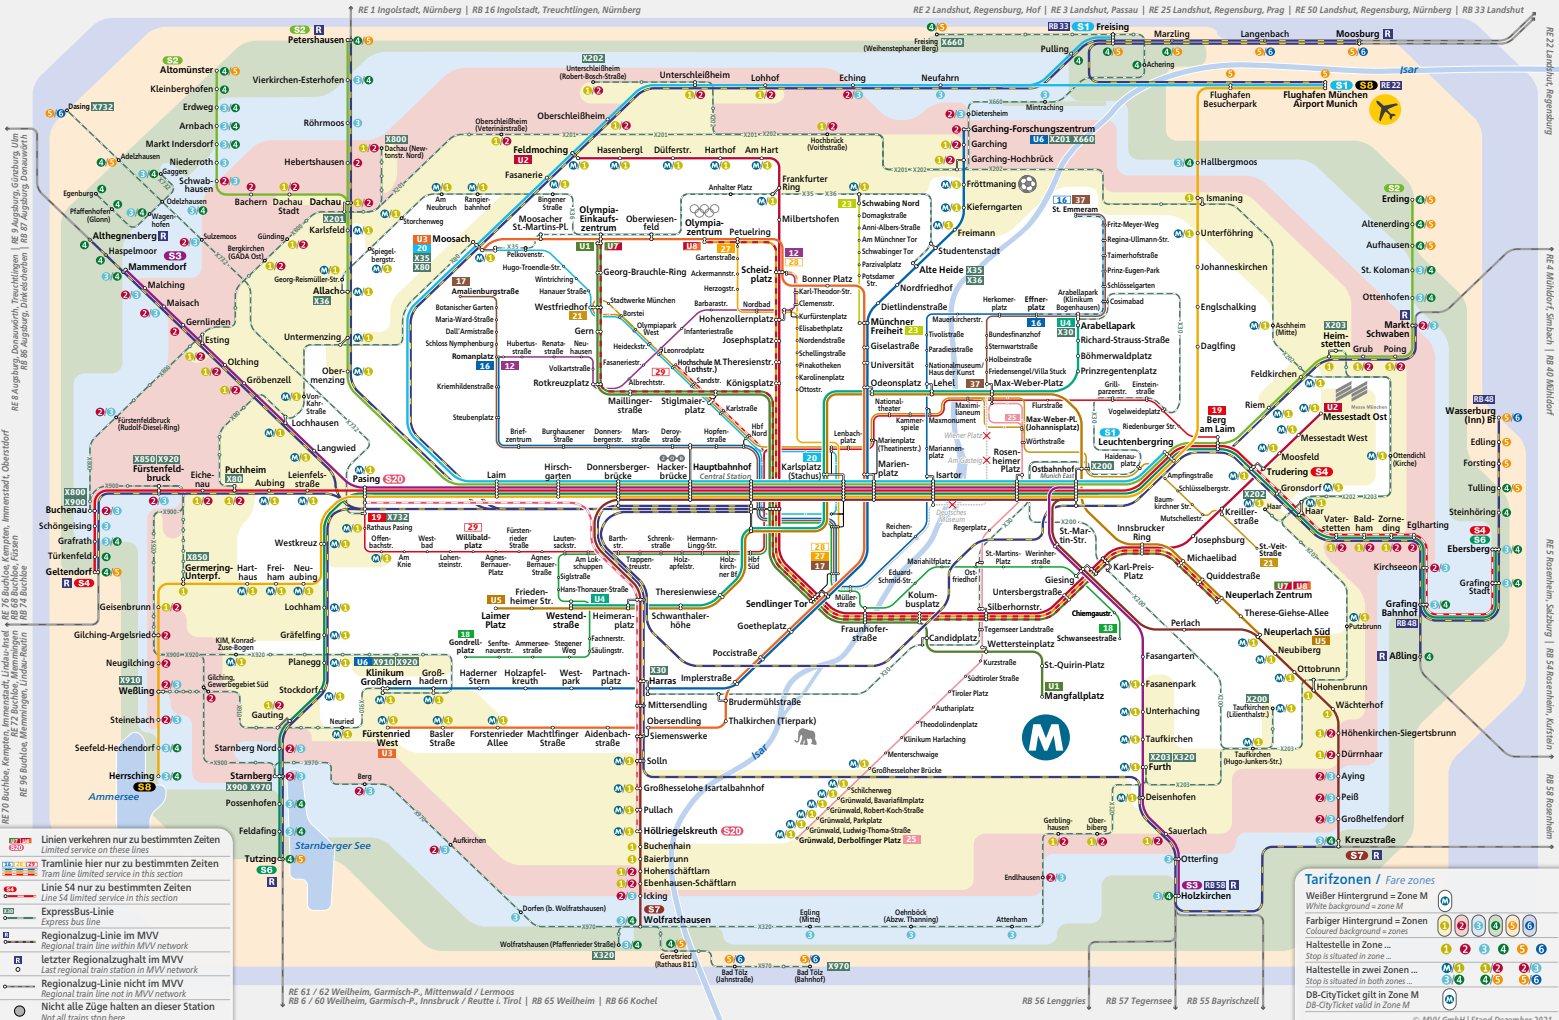

Tarifzonen / Fare zones

Weißer Hintergrund = Zone M
Coloured background = zones

Farbiger Hintergrund = Zonen
Coloured background = zones

Haltestelle in Zone ...
Stop is situated in zone ...

Haltestelle in zwei Zonen ...
Stop is situated in both zones ...

DB-Ticket gilt in Zone M
DB-Ticket valid in Zone M