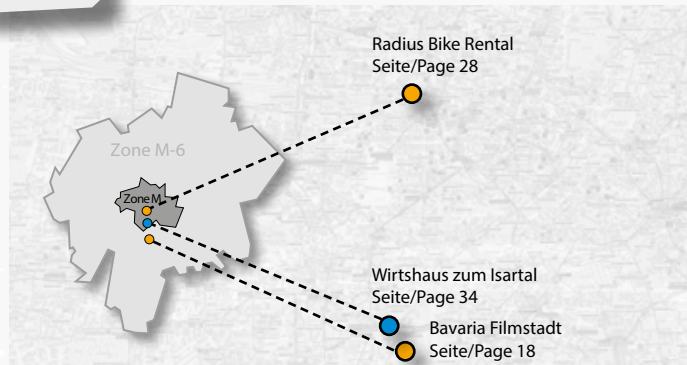

Mit dem Rad zu Fuchur / To Fuchur by bike

Die Bavaria Filmstadt (S.18) liegt beschaulich am Stadtrand in Geiselgasteig, Grünwald. Hier wurden und werden große, bekannte Filme wie „Die unendliche Geschichte“ gedreht. Zwischen den Kulissen kann man sich einen Tag lang wie ein Filmstar fühlen und in Filmsets eintauchen. Aus unserer Sicht ist die richtige Anreise mit dem Fahrrad. Das bekommst du bei Radius Bike Rental (S.28) am Hauptbahnhof. Wunderschöne 10 km u.a. die Isar entlang durch den Flaucher bringen dich nach Geiselgasteig. Hier am Flaucher kann man ruhig sitzen und die Natur rund um die Isar genießen. Auf dem Rückweg kehrt ihr im „Wirtshaus zum Isartal“ (S.34) ein und lasst euch bayrisch verwöhnen. Zurück zum Bahnhof sind es nur noch 15 Minuten – mit dem Fahrrad.

The Bavaria Filmstadt (p.18) is very quiet on the outskirts in Geiselgasteig, Grünwald. Where well-known films like “The Neverending Story” were and are being filmed. Here you can feel like a movie star for a day and immerse yourself in film sets. From our experience, the best way to experience the most is by bike. You can get this from Radius Bike Rental (p.28) at the main train station. Wonderful 10 km a.o. along the Isar through the Flaucher will bring you to Geiselgasteig. Here on the Flaucher you can sit down and enjoy the nature around the Isar. On the way back, it's best to stop at the “Wirtshaus zum Isartal” (p.34) and let yourself be pampered in Bavaria. It's only 15 minutes back to the train station - by bike.